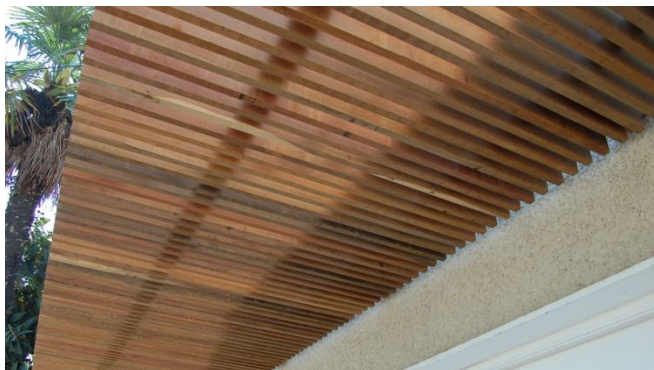

Cielos

Cielo Celosía de Madera

Características

Es un cielo fabricado especialmente con madera IPE, resistente a los agentes atmosféricos.

Es un elemento arquitectónico estético y funcional, el cual ayuda con el control solar y aporta al diseño del proyecto.

Cielos
Cielo Celosía de Madera