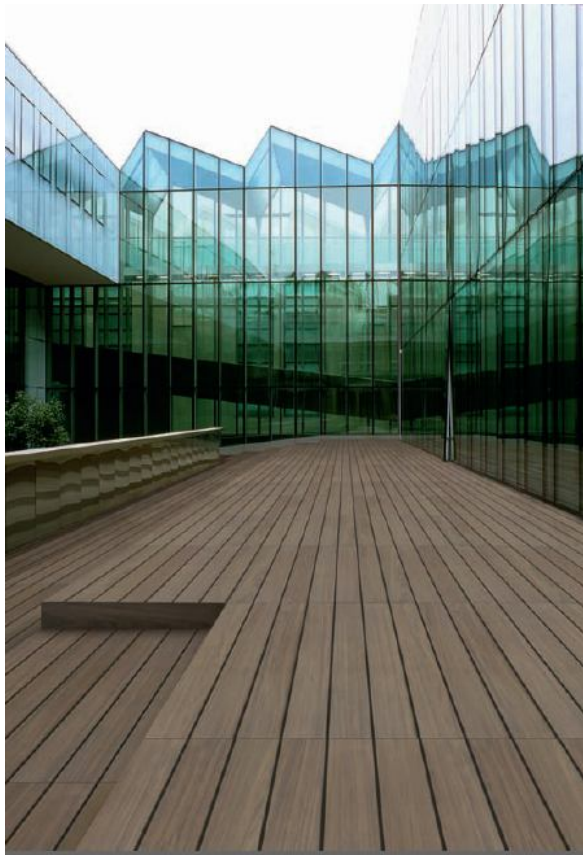

### **Características y Ventajas**

La tecnología de fabricación de este producto, asegura su resistencia tanto en interiores como exteriores, y no requiere de mantención. Hay formatos con diferentes terminaciones, de relieve liso y otro formado por ondas, los dos productos permiten que el agua escurra de forma correcta, evitando que ésta se acumule.. El deck de porcelanato es un producto ideal para exteriores, resiste las diferencias de temperaturas y es altamente impermeable al agua y la humedad.

La instalación es muy simple, se instala como cualquier palmeta de porcelanato común y corriente, directamente sobre un radier limpio y afinado.

**ANTISLIP** DESLIZANTE RESISTANCE Todas las palmetas son antideslizantes.

### **SUPERFICIE CON ONDAS** *Formato 14,3x119,3cm*